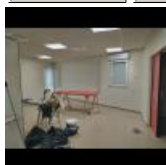

### **Accueils de loisirs : travaux en cours**

Une série de travaux a été entreprise pour offrir une nouvelle jeunesse à l'ancienne école de Salavas et à l'ancien collège de Vallon Pont d'Arc.

Ces aménagements bénéficieront directement aux enfants et aux jeunes de l'accueil de loisirs.

La commune de Salavas a mis à disposition des espaces dans l'ancienne école maternelle pour accueillir prochainement les plus petits de l'accueil de loisirs. Des rénovations sont en cours : modernisation des sanitaires et rafraîchissement de la grande salle de classe avec une remise en état des murs et une nouvelle couche de peinture sur les menuiseries.

[Previous](#) [Next](#)

[Previous](#) [Next](#)

Du côté de Vallon Pont d'Arc, deux salles dédiées aux animateurs ont été créées pour préparer leurs programmes d'animation et deux salles d'activités pour les enfants ont été modernisés. Les travaux comprenaient la rénovation complète de la peinture, du sol, de la plomberie et du système électrique, ainsi que l'acquisition de nouveaux mobiliers.