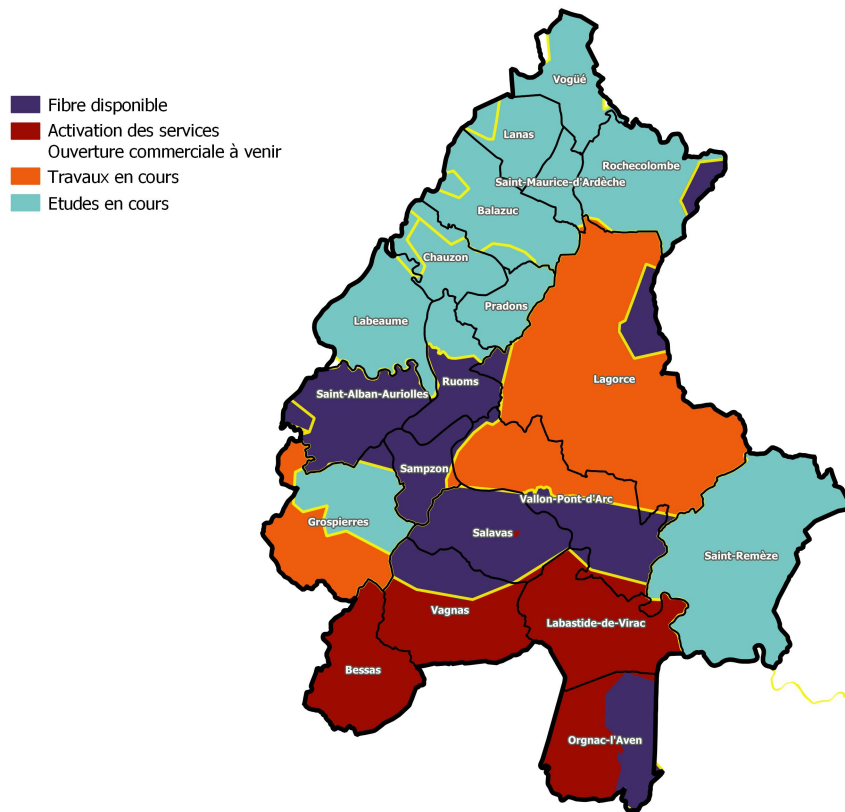

Ardèche Drôme Numérique - novembre 2023